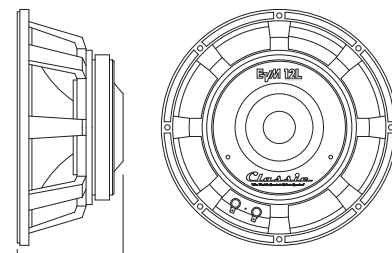

# EVM Series Instrument Speakers

EVM12Lシリーズ ギターアンプ用スピーカユニット

**EVM12L Black Label**  
12インチ(30cm)ギターアンプ用スピーカユニット

**EVM12L Classic**  
12インチ(30cm)ギターアンプ用スピーカユニット

詳細は仕様をご参照下さい。

**EVM12L Black Label**

**EVM12L Classic**

## EVM12L Classic

David Lee

Joe Bonamassa

Jack Frost

Pete Anderson

型番	EVM12L Black Label 8/16	EVM12L Classic 8/16
形式	12インチ(30cm)ギターアンプ用スピーカユニット	
周波数特性(-10dBダウンポイント)	80Hz~7kHz	
公称インピーダンス	8Ωまたは16Ω	
出力音圧レベル SPL 1W/1m	100dB	
最大音圧レベル SPL ピーク/1m 算出値	131dB	129dB
長時間連続許容入力	300W	200W
ピーク許容入力	1200W	800W
磁性体素材	セラミック	
本体寸法(直径φ×高さ)	312 × 140mm	
取り付けバツフル開口径 φ	281mm	
取り付けボルト中心間直径 φ	294mm	
取り付けボルト穴径 φ	7.6mm	
取り付け穴数	8点	
仕上げ	ブラックフレーム	シルバーフレーム
本体重量	8.6kg	