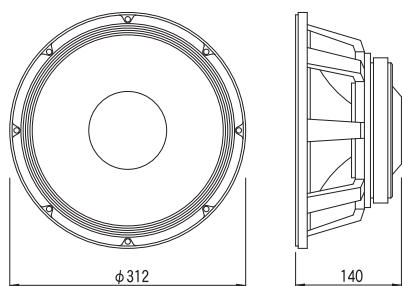

# EVM Series Instrument Speakers

EVM12Lシリーズ ギターアンプ用スピーカユニット

**EVM12L Black Label**  
12インチ(30cm)ギターアンプ用スピーカユニット

**EVM12L Classic**  
12インチ(30cm)ギターアンプ用スピーカユニット

詳細は仕様をご参照下さい。

**EVM12L Black Label**

**EVM12L Classic**

## EVM12L Classic

David Lee

Joe Bonamassa

Jack Frost

Pete Anderson

型番	EVM12L Black Label 8/16	EVM12L Classic 8/16
形式	12インチ(30cm)ギターアンプ用スピーカユニット	
周波数特性(-10dBダウンポイント)	80Hz~7kHz	
公称インピーダンス	8Ωまたは16Ω	
出力音圧レベル SPL 1W/1m	100dB	
最大音圧レベル SPL ピーク/1m 算出値	131dB	129dB
長時間連続許容入力	300W	200W
ピーク許容入力	1200W	800W
磁性体素材	セラミック	
本体寸法(直径φ×高さ)	312 × 140mm	
取り付けバツフル開口径 φ	281mm	
取り付けボルト中心間直径 φ	294mm	
取り付けボルト穴径 φ	7.6mm	
取り付け穴数	8点	
仕上げ	ブラックフレーム	シルバーフレーム
本体重量	8.6kg	