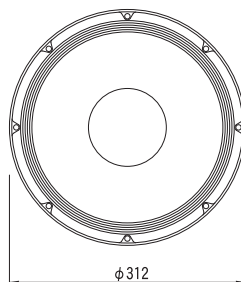

# EVM Series Instrument Speakers

EVM12Lシリーズ ギターアンプ用スピーカユニット

**EVM12L Black Label**  
12インチ(30cm)ギターアンプ用スピーカユニット

**EVM12L Classic**  
12インチ(30cm)ギターアンプ用スピーカユニット

詳細は仕様をご参照下さい。

**EVM12L Black Label**

**EVM12L Classic**

## EVM12L Classic

David Lee

Joe Bonamassa

Jack Frost

Pete Anderson

型番	EVM12L Black Label 8/16	EVM12L Classic 8/16
形式	12インチ(30cm)ギターアンプ用スピーカユニット	
周波数特性(-10dBダウンポイント)	80Hz~7kHz	
公称インピーダンス	8Ωまたは16Ω	
出力音圧レベル SPL 1W/1m	100dB	
最大音圧レベル SPL ピーク/1m 算出値	131dB	129dB
長時間連続許容入力	300W	200W
ピーク許容入力	1200W	800W
磁性体素材	セラミック	
本体寸法(直径φ×高さ)	312 × 140mm	
取り付けバツフル開口径 φ	281mm	
取り付けボルト中心間直径 φ	294mm	
取り付けボルト穴径 φ	7.6mm	
取り付け穴数	8点	
仕上げ	ブラックフレーム	シルバーフレーム
本体重量	8.6kg	