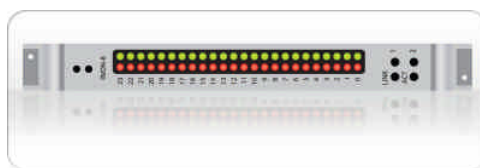

EV Electro-Voice

MIDAS

RTS

DYNACORD

KLARKTEKNIK

TELEX

RTS® 北京オリンピックにおける RVON (VoIP) の運用は?

NBC 我々は早い段階から RVON テクノロジーを採用しています。我々は発売開始から数ヶ月のうちに 200 枚以上のカードを所有し、それ以来 RVON をできる限り採用してきました。我々が VoIP によるシステムを使用していたのは RVON が発売される前にさかのぼりますので、かなり長い間 VoIP を慣習として使ってきたと言えます。過去のオリンピックでは、ニュース現場で RVON を使用していました。スポーツ競技ではトリノオリンピックまで使用していませんでしたが、北京オリンピックでは競技場に 2 箇所、ニュースの現場に 2 箇所のインターカムがありすべてで RVON が使用されています。